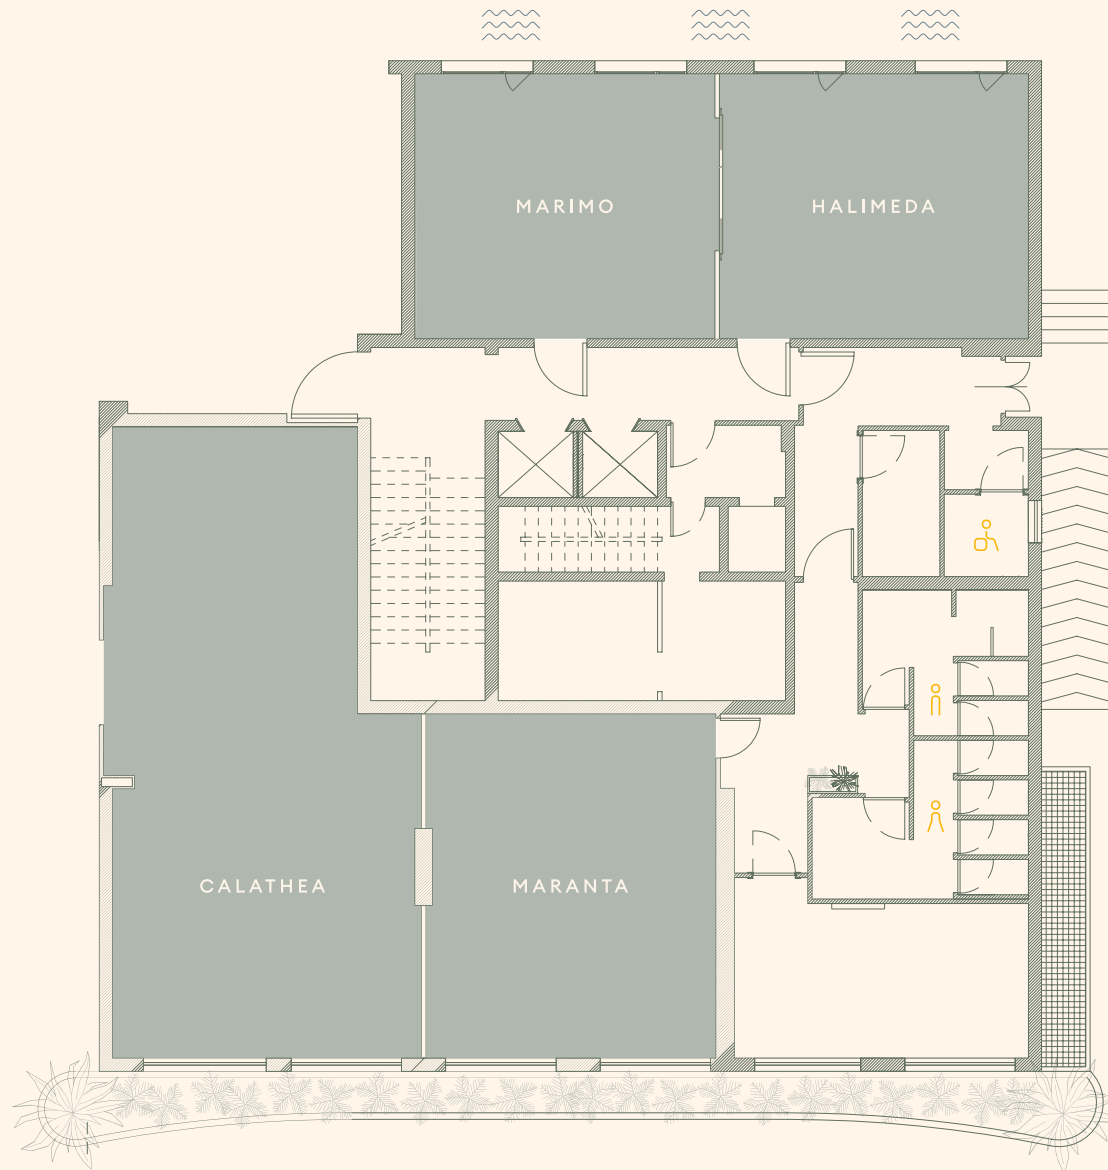

9
SALE MEETING

210
CAPACITÀ MAX

6
SALE VISTA MARE

2
LOCATION F&B

Key Figures

SALE

Piano	Dimensioni	Area	Altezza Max	Luce naturale	Ferro di cavallo	Platea	Banchi scuola	Tavolo unico
								

POSIDONIA	-1	26x10	252	3,00	SI	60	210	60	80
ARECA	-1	24x10	258	3,60	SI	60	180	60	80
FOYER ARECA	-1	14x5	90	2,60	NO	/	50	/	/
MANGROVIA	-1	14,5x5	90	2,60	SI	30	60	30	30
CALATHEA	0	14x5	73	2,70	SI	30	50	30	30
MARANTA	0	8x6	47	2,70	SI	16	30	16	16
HALIMEDA	0	7x6	41	2,50	SI	12	25	12	14
MARIMO	0	6x6	38	2,50	SI	12	25	12	14
ALOCASIA	-1	6,5x6	35	2,70	SI	10	20	10	10

Planimetria

PIANO 0

Planimetria

PIANO -1

Eat & Drink

ORAMA

Un ristorante con cucina a vista, un'area lounge con bar e una zona social in cui scoprire i sapori della cucina locale durante pranzi business e coffee break, tutto vista mare.