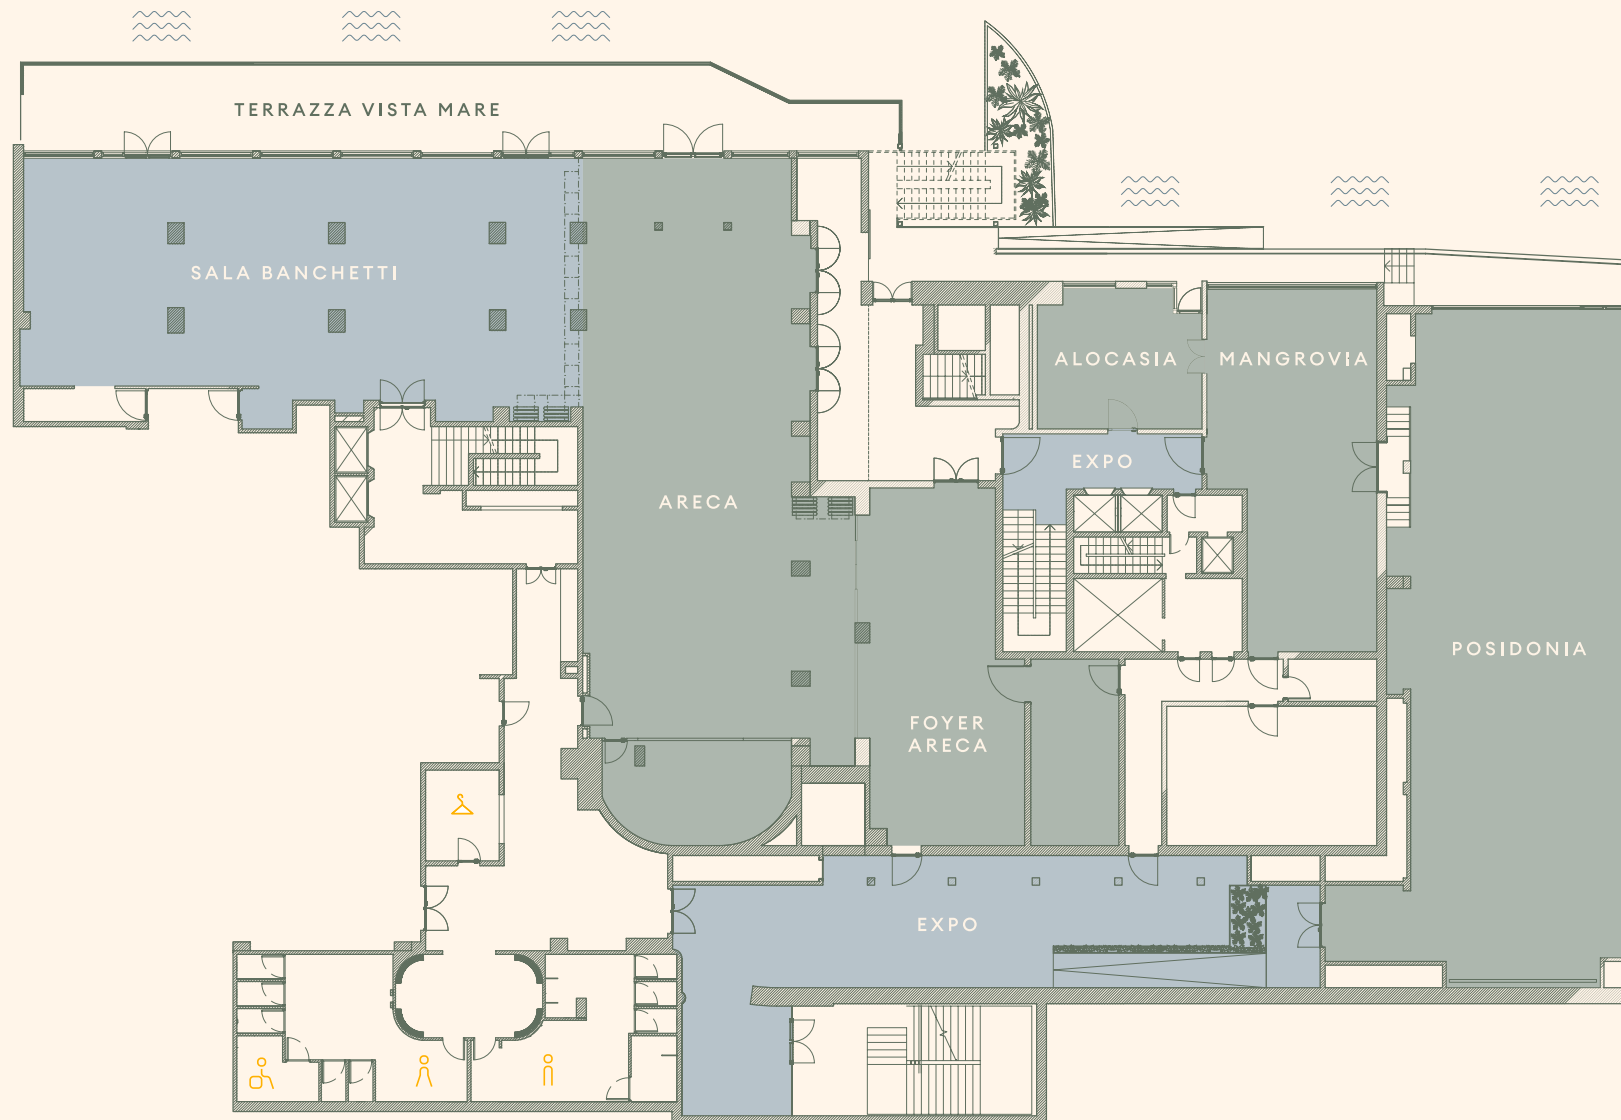

9
SALE MEETING

210
CAPACITÀ MAX

6
SALE VISTA MARE

2
LOCATION F&B

Key Figures

SALE

Piano	Dimensioni	Area	Altezza Max	Luce naturale	Ferro di cavallo	Platea	Banchi scuola	Tavolo unico
								

POSIDONIA	-1	26x10	252	3,00	SI	60	210	60	80
ARECA	-1	24x10	258	3,60	SI	60	180	60	80
FOYER ARECA	-1	14x5	90	2,60	NO	/	50	/	/
MANGROVIA	-1	14,5x5	90	2,60	SI	30	60	30	30
CALATHEA	0	14x5	73	2,70	SI	30	50	30	30
MARANTA	0	8x6	47	2,70	SI	16	30	16	16
HALIMEDA	0	7x6	41	2,50	SI	12	25	12	14
MARIMO	0	6x6	38	2,50	SI	12	25	12	14
ALOCASIA	-1	6,5x6	35	2,70	SI	10	20	10	10

Planimetria

PIANO 0

Planimetria

PIANO -1

Eat & Drink

ORAMA

Un ristorante con cucina a vista, un'area lounge con bar e una zona social in cui scoprire i sapori della cucina locale durante pranzi business e coffee break, tutto vista mare.