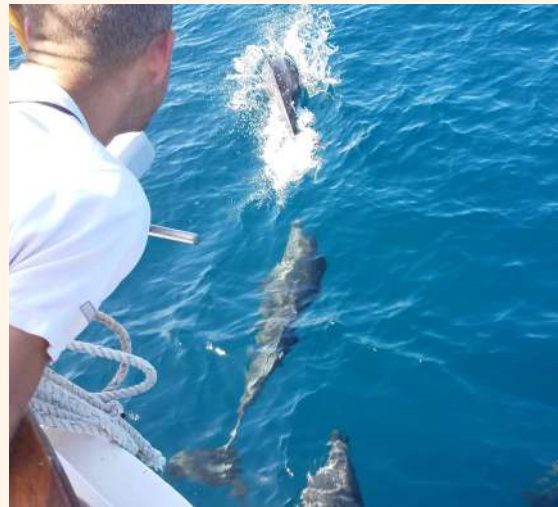

Activities & Experiences

MICE DESTINATION

Taranto sorprende con i suoi mille volti tra storia, arte classica e contemporanea, cultura e bellezze naturalistiche. Negli ultimi anni la città rinasce con un nuovo dinamismo che la rende perfetta come destinazione per eventi aziendali e viaggi incentive.

L'Hotel Delfino offre la possibilità di integrare numerose attività di team building sul territorio in collaborazione con realtà locali e no profit: escursioni in catamarano alla scoperta dei delfini o a bordo di un caicco per suggestivi aperitivi al tramonto, sport acquatici, itinerari culturali, local experience, escursioni naturalistiche.