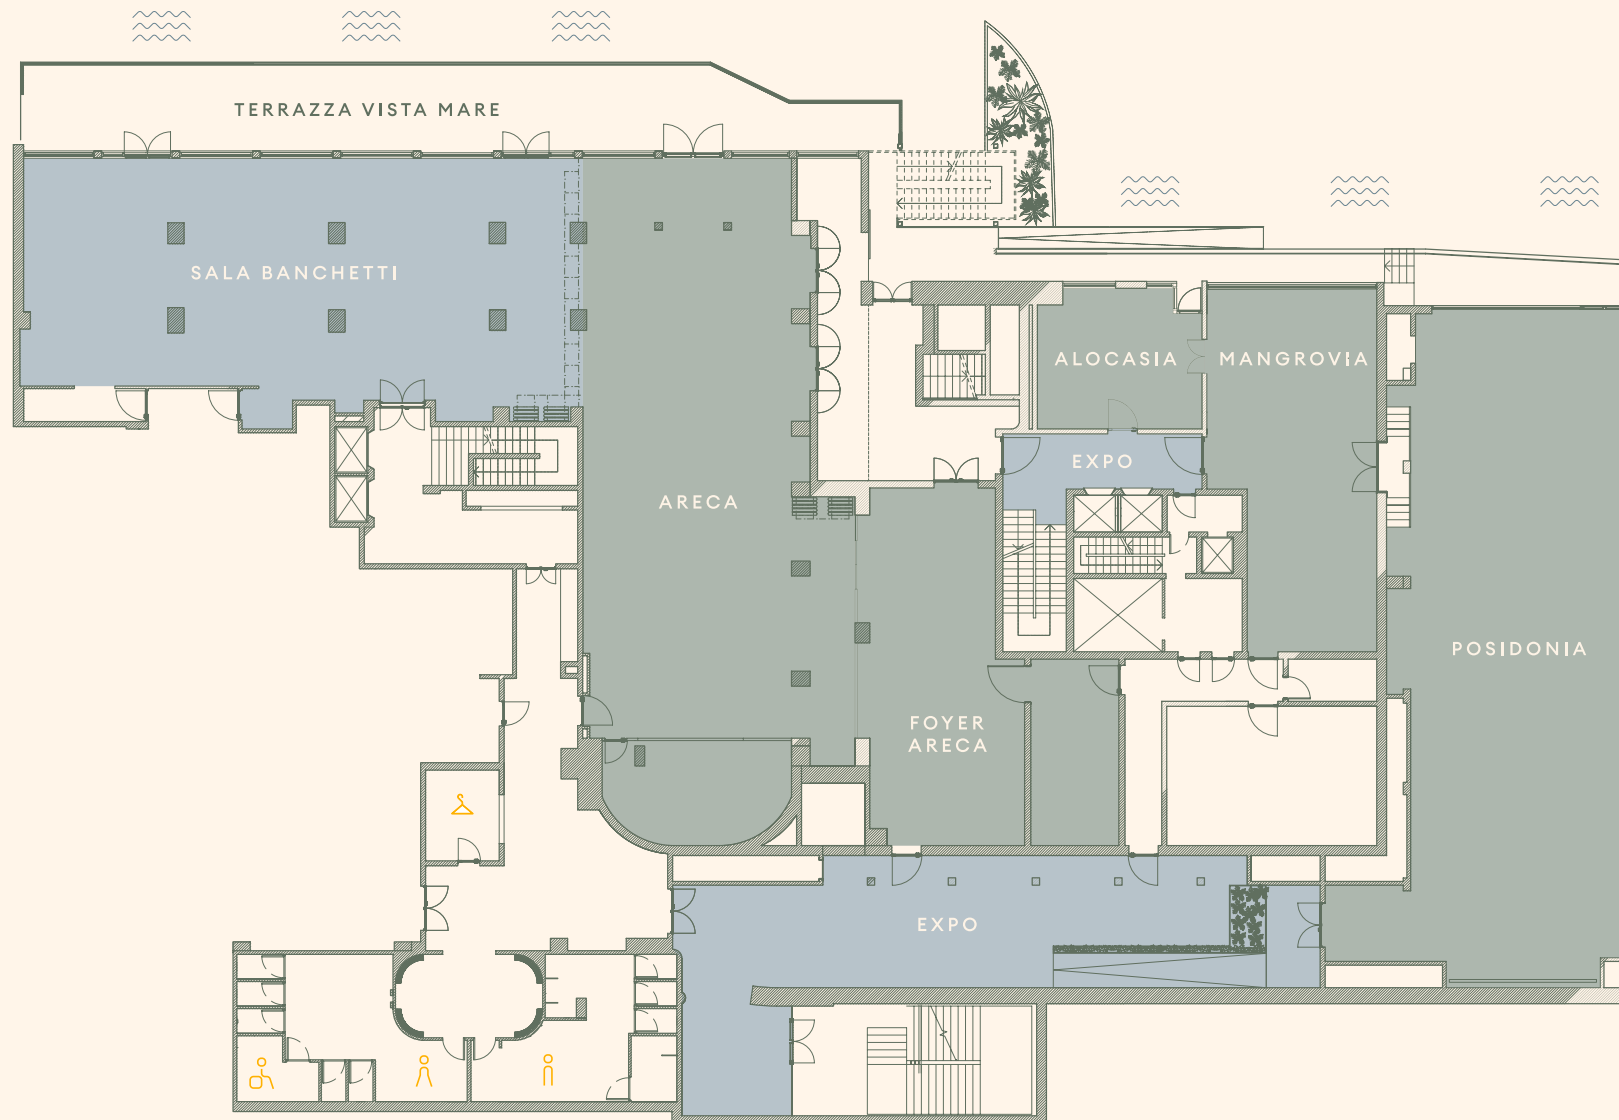

# Key Figures

SALE

Piano	Dimensioni	Area	Altezza Max	Luce naturale	Ferro di cavallo	Platea	Banchi scuola	Tavolo unico
								

POSIDONIA	-1	26x10	252	3,00	SI	60	210	60	80
ARECA	-1	24x10	258	3,60	SI	60	180	60	80
FOYER ARECA	-1	14x5	90	2,60	NO	/	50	/	/
MANGROVIA	-1	14,5x5	90	2,60	SI	30	60	30	30
CALATHEA	0	14x5	73	2,70	SI	30	50	30	30
MARANTA	0	8x6	47	2,70	SI	16	30	16	16
HALIMEDA	0	7x6	41	2,50	SI	12	25	12	14
MARIMO	0	6x6	38	2,50	SI	12	25	12	14
ALOCASIA	-1	6,5x6	35	2,70	SI	10	20	10	10

# Planimetria

PIANO 0

# Planimetria

PIANO -1