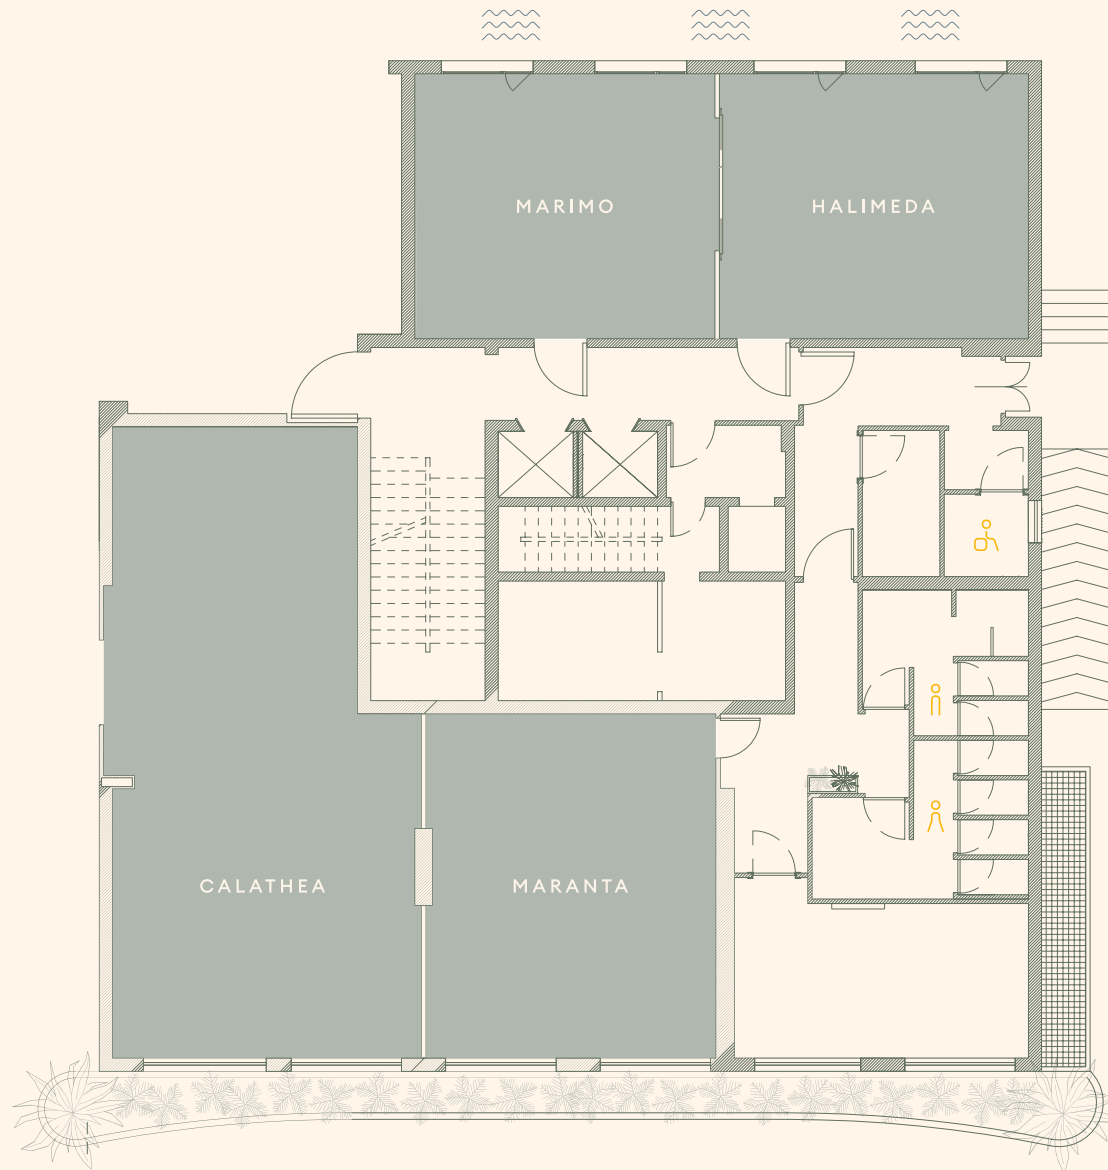

# Key Figures

SALE

Piano	Dimensioni	Area	Altezza Max	Luce naturale	Ferro di cavallo	Platea	Banchi scuola	Tavolo unico
								

POSIDONIA	-1	26x10	252	3,00	SI	60	210	60	80
ARECA	-1	24x10	258	3,60	SI	60	180	60	80
FOYER ARECA	-1	14x5	90	2,60	NO	/	50	/	/
MANGROVIA	-1	14,5x5	90	2,60	SI	30	60	30	30
CALATHEA	0	14x5	73	2,70	SI	30	50	30	30
MARANTA	0	8x6	47	2,70	SI	16	30	16	16
HALIMEDA	0	7x6	41	2,50	SI	12	25	12	14
MARIMO	0	6x6	38	2,50	SI	12	25	12	14
ALOCASIA	-1	6,5x6	35	2,70	SI	10	20	10	10

# Planimetria

PIANO 0

# Planimetria

PIANO -1